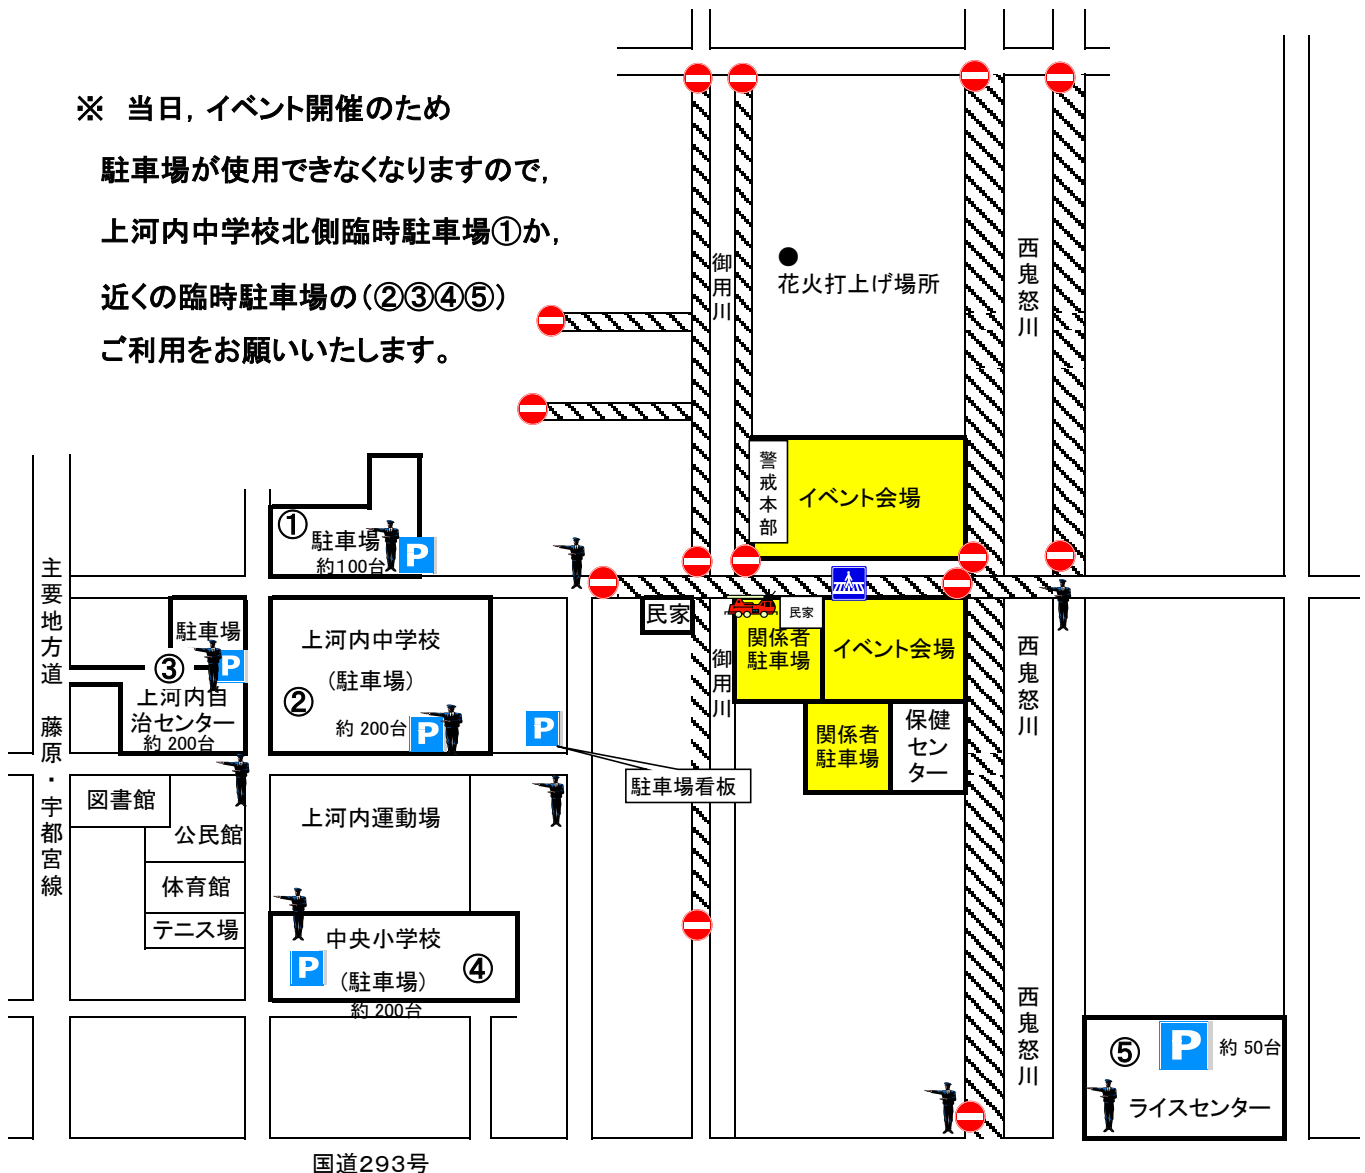

2011「LOVEかみかわち」サマーフェスティバル開催に伴う

臨時駐車場ののご案内(お願い)

イベント会場 宇都宮市上河内地域交流館 『梵天の湯』駐車場

『梵天の湯』⇒ 通常営業

臨時駐車場開設日

平成23年8月27日(土)

開設時間

午前8時30分～午後9時まで

※ 当日、イベント開催のため

駐車場が使用できなくなりますので、
上河内中学校北側臨時駐車場①か、
近くの臨時駐車場の(②③④⑤)
ご利用をお願いいたします。

国道293号

 は規制区間(午後2:00～午後8:00まで進入禁止)

 は警備員。

 駐車可能台数合計 約750台

時間	内容
12:00	実施の可否決定
15:00 ∩ 19:20	開会式 イベント開催
19:30 ∩ 20:00	花火大会開始 閉会